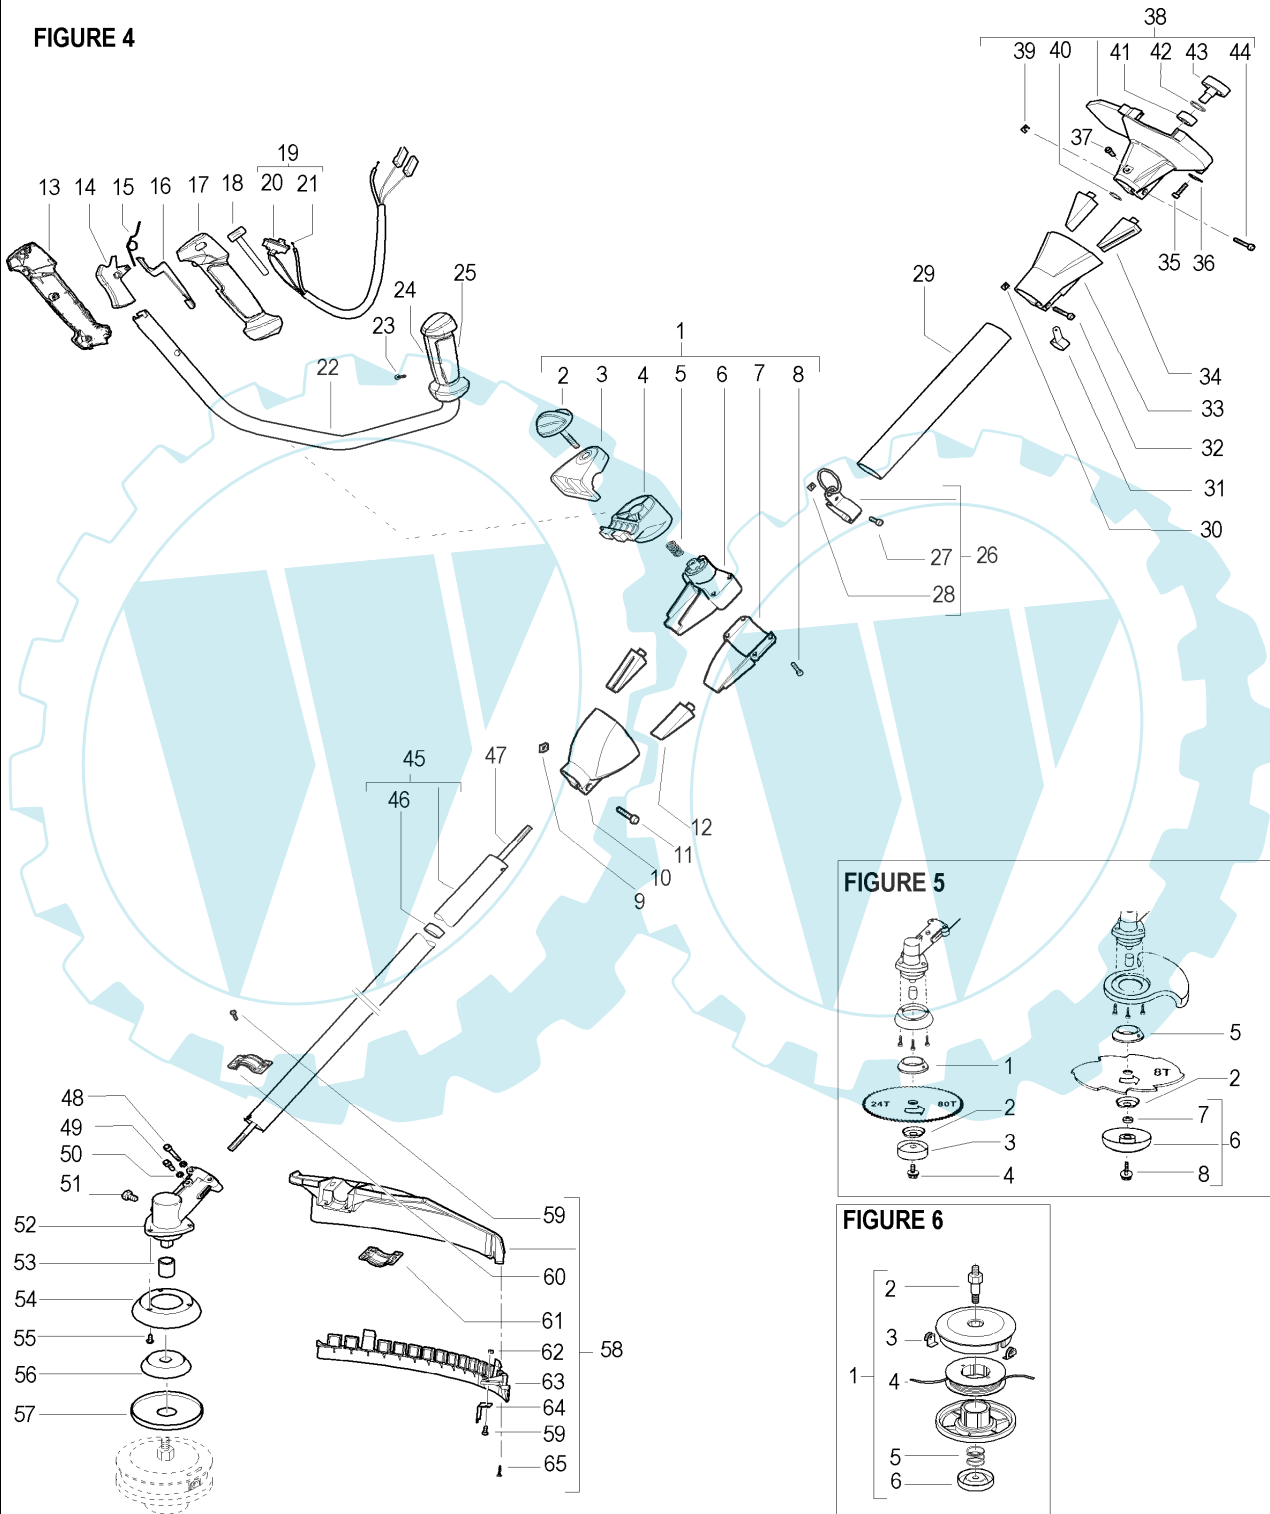

FIGURE 4

The Electrolux Group. The world's No.1 choice.

Item	P/N McC	P/N ELX	Qty	DESCRIPTION

Item	P/N McC	P/N ELX	Qty	DESCRIPTION

FIGURE 4

1	243066	538243066	1	clamp ass'y
2	• 242917	538242917	1	knob
3	• 242898	538242898	1	handle clamp (upper half)
4	• 242897	538242897	1	handle clamp (lower half)
5	• 242901	538242901	1	spring
6	• 243123	538243123	1	shaft clamp (upper half)
7	• 242199	538242199	1	shaft clamp (lower half)
8	• 235803	538235803	4	screw m5x25
9	236642	538236642	1	nut m6
10	242202	538242202	1	clamp
11	235910	538235910	1	screw 6x25
12	242196	538242196	2	antivibration
13	242533	538242533	1	right handle (right half)
14	242537	538242537	1	throttle trigger
15	242540	538242540	1	spring
16	242538	538242538	1	safety trigger
17	242534	538242534	1	right handle (left half)
18	242539	538242539	1	start aid button
C 19	242607	538242607	1	wires ass'y
C 20	• 242439	538242439	1	switch
C 21	• 243061	538243061	1	throttle cable
22	249249	538249249	1	handle bar
23	240862	538240862	5	screw 4x18 - self threading
24	242535	538242535	1	left handle (right half)
25	242536	538242536	1	left handle (left half)
26	228011	538228011	1	harness ring ass'y
27	• 235911	538235911	1	screw m6x12
28	• 236642	538236642	1	nut m6
29	242726	538242726	1	outer shaft
30	236642	538236642	1	nut m6
31	241480	538241480	1	wires fastener
32	235910	538235910	1	screw m6x25
33	242197	538242197	1	joint cover
34	242196	538242196	2	antivibration
35	235804	538235804	4	screw m5x30
36	228139	538228139	1	male fast-on
37	240688	538240688	1	screw m5x14 + washer
38	242252	538242252	1	joint ass'y
39	• 236642	538236642	1	nut m6
40	• 235899	538235899	1	seeger Ø32
41	• 235918	538235918	1	ball bearing
42	• 236378	538236378	1	seeger Ø15
43	• 227284	538227284	1	clutch drum
44	• 235910	538235910	1	screw m6x25
45	240830	538240830	1	inner shaft ass'y
46	• 236383	538236383	5	bushing ass'y
47	229829	538229829	1	drive shaft
48	235804	538235804	2	screw m5x30

49	236381	538236381	1	screw m5x10
50	236529	538236529	3	grower
51	240151	538240151	1	screw M8x10
52	240824	538240824	1	gear box ass'y
53	247272	538247272	1	spacer
54	240767	538240767	1	flange guard
55	240688	538240688	3	screw+washer
56	242410	538242410	1	flange
57	241155	538241155	1	string head shield
A 58	248960	538248960	1	safety guard ass'y
59	• 227563	538227563	4	screw M5x18
60	• 242636	538242636	1	clamp (upper half)
61	• 242752	538242752	1	clamp (lower half)
62	• 229208	538229208	2	nut m5
63	• 242630	538242630	1	string head guard extension
64	• 241973	538241973	1	line cutter
65	• 240862	538240862	1	screw 4x18 - self threading

FIGURE 5

A 1	240936	538240936	1	flange
A 2	229834	538229834	1	flange
A 3	236596	538236596	1	hub
A 4	229842	538229842	1	screw m10x16
A 5	242410	538242410	1	flange
A 6	240809	538040809	1	idle cup ass'y
7	• 240807	538240807	1	spacer
A 8	• 240806	538240806	1	rod

FIGURE 6

A 1	538242506	538242506	1	string head ass'y
2	• 240850	538240850	1	rod m10
3	• 241154	538241154	2	eyelet
4	• 538248990	538248990	1	spool+line
5	• 240852	538240852	1	spring
6	• 241153	538241153	1	nut

A=ALTA ROTAZIONE
B=MEDIA ROTAZIONE
C=ALTA ROTAZIONE
NUOVI CODICI

A=HIGH MOVING
B=MEDIUM MOVING
C=SLOW MOVING
NEW P. NUMBERS

A=HAUTE DEMANDE
B=MOYENNE DEMANDE
C=BASSE DEMANDE
NOUVELLES REFERENCES

A=GROBE NACHFRAGE
B=MITTELMAESSIGE
C=WENIGE NACHFRAGE
NEU CODEX

The Electrolux Group. The world's No.1 choice.