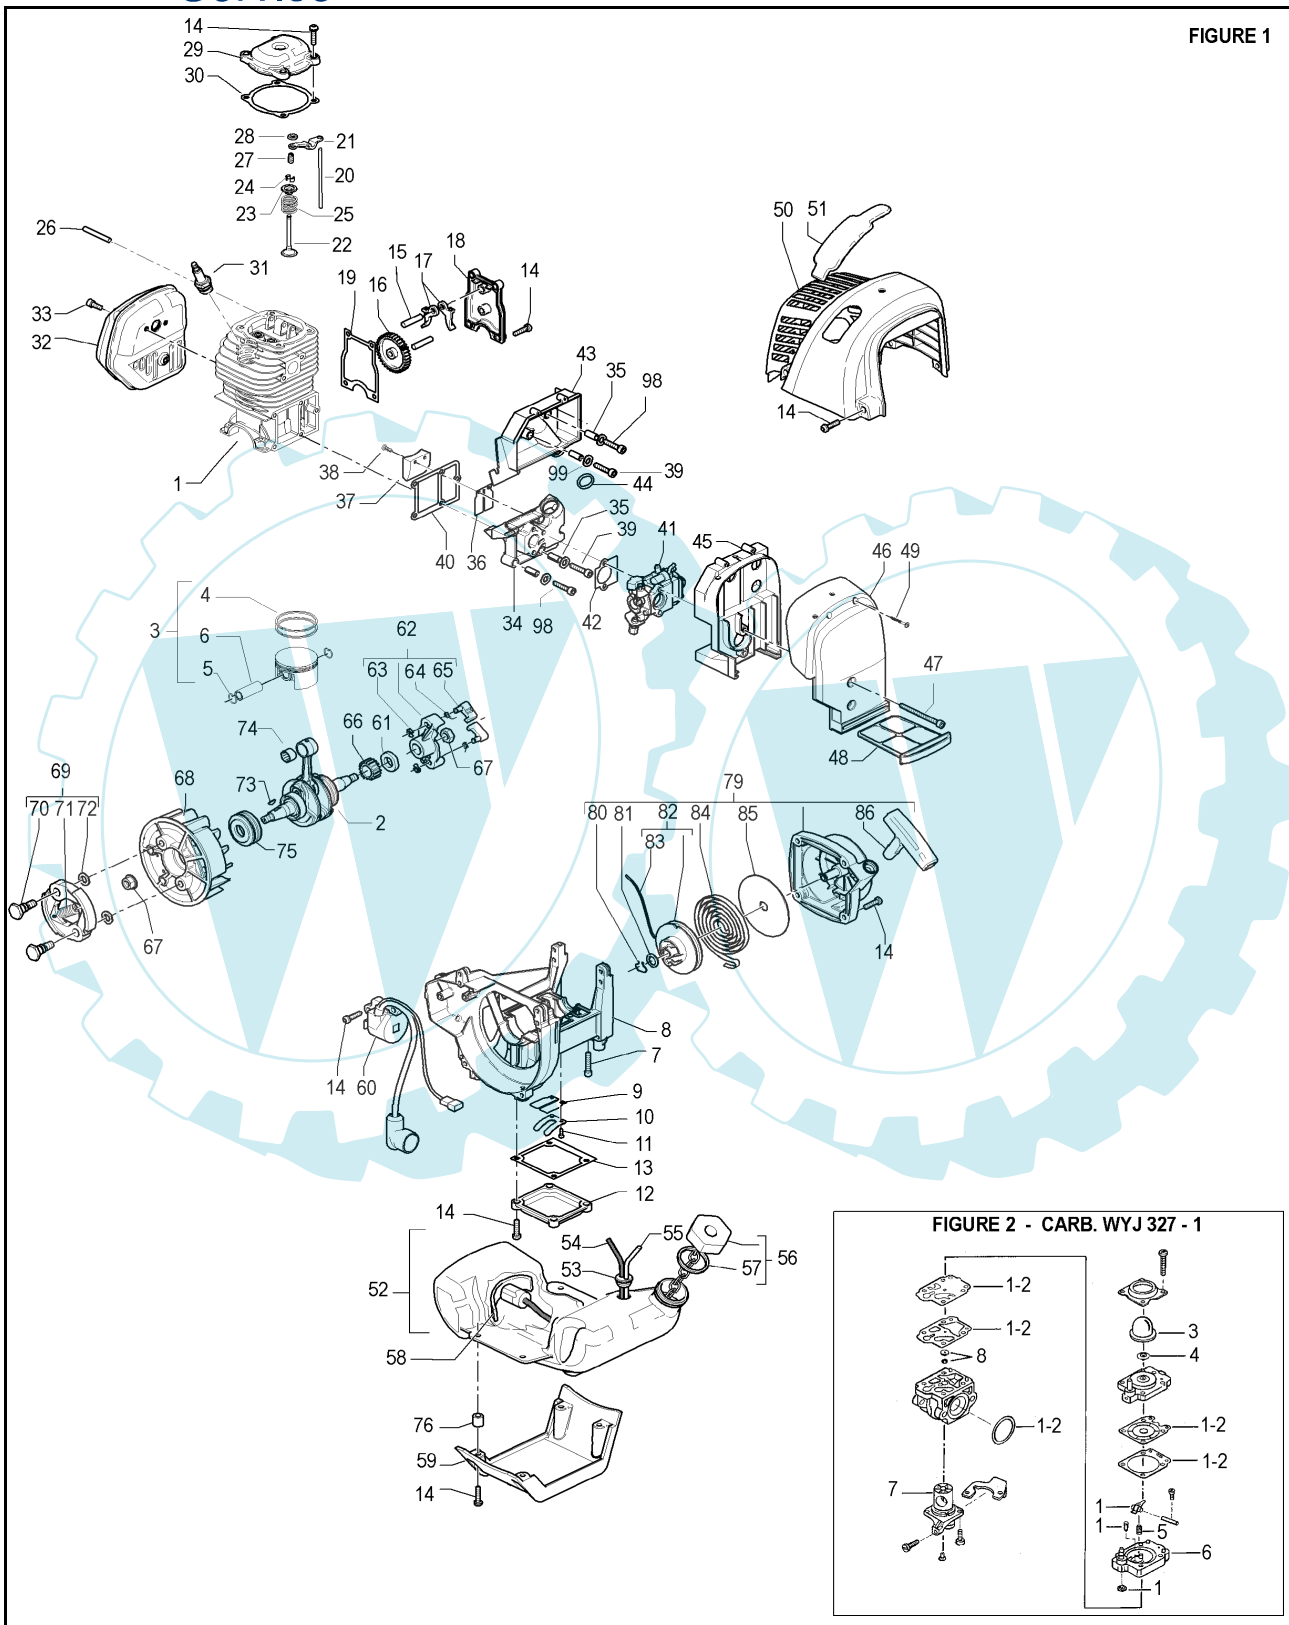

Service

FIGURE 1

The Electrolux Group. The world's No.1 choice.

Item	P/N McC	P/N ELX	Qty	DESCRIPTION
FIGURE 1				
1	242247	538242247	1	cylinder
2	242249	538242249	1	crankshaft ass'y
3	249162	538249162	1	piston kit
4	227544	538227544	2	piston ring
5	229544	538229544	2	retaining ring
6	227344	538227344	1	piston pin
7	227565	538227565	5	screw M5x25
8	242175	538242175	1	crankcase
9	242215	538242215	1	blade
10	242216	538242216	1	plate
11	236531	538236531	2	screw M3x8
12	242177	538242177	1	engine cover
13	242231	538242231	1	gasket
14	240802	538240802	8	screw M5x20/washer
15	242427	538242427	2	pin
16	242178	538242178	1	gear
17	242179	538242179	2	valve rocker
18	242180	538242180	1	cover
19	242230	538242230	1	gasket
20	242181	538242181	2	rocker rod
21	242217	538242217	2	valve rocker
22	242207	538242207	2	valve
23	242429	538242429	2	cotter
24	242467	538242467	4	valve cotter
25	242219	538242219	2	spring
26	242428	538242428	1	pin
27	242256	538242256	2	screw
28	242508	538242508	2	nut
29	242182	538242182	1	valve cover
30	242232	538242232	1	engine cover gasket
31	92878	538092878	1	spark plug RDJ6J
32	242245	538242245	1	muffler ass'y
33	235802	538235802	3	screw M5x14
34	242183	538242183	1	boot intake lower
35	241705	538241705	4	bushing
36	242215	538242215	1	blade
37	242220	538242220	1	blade clamp
38	240618	538240618	2	screw 3x16
39	235803	538235803	5	screw 5x25
40	242229	538242229	1	gasket
FIGURE 2				
42	242647	538242647	1	gasket
43	242221	538242221	1	boot intake upper
44	242449	538242449	1	OR 3068
45	242184	538242184	1	air filter housing
46	242185	538242185	1	air filter cover
47	242450	538242450	1	screw M5x60
48	242186	538242186	1	air filter
49	240617	538240617	2	screw 3x25
50	242714	538242714	1	engine cover
51	242188	538242188	1	spark plug cover
52	242250	538242250	1	fuel tank ass'y
53	235675	538235675	1	fuel tank grommet
54	229809	538229809	1	fuel hose 245 mm
55	229743	538229743	1	fuel hose 150 mm
56	236564	538236564	1	fuel cap
57	236564	538236564	1	fuel cap gasket

Item	P/N McC	P/N ELX	Qty	DESCRIPTION
58	240452	538240452	1	fuel pick up
59	242190	538242190	1	engine support
60	242444	538242444	1	ignition coil
61	242223	538242223	1	seal 15/24-7
62	242800	538242800	1	starter pawl ass'y
63	111088	538111088	2	snap ring
64	241782	538241782	2	spring
65	241781	538241781	2	pawl
66	242213	538242213	1	gear
67	235218	538235218	1	nut M8
68	242192	538242192	1	flywheel
69	248808	538248808	1	clutch ass'y
70	242369	538242369	2	clutch pin
71	241270	538241270	1	clutch spring
72	241076	538241076	2	washer
73	227631	538227631	1	key
74	227335	538227335	1	needle bearing
75	249161	538249161	2	bearing kit
76	242477	538242477	4	bushing
C 79	242807	538242807	1	starter ass'y
80	242789	538242789	1	seeger
B 81	227470	538227470	1	washer
82	249163	538249163	1	rope+pulley
B 83	227703	538227703	1	rope
B 84	227300	538227300	1	spring
85	227467	538227467	1	spring shield
86	240884	538240884	1	handle
98	242173	538242173	2	screw 5x30
99	235248	538235248	7	washer

Item	P/N McC	P/N ELX	Qty	DESCRIPTION
FIGURE 2				
C -	242998	538242998	1	Carburettor WYJ 327 A
B 1	247955	538247955	1	repair kit K20 WYJ
A 2	247956	538247956	1	gasket kit K20 WYJ
C 3	225834	538225834	1	primer bulb
C 4	247957	538247957	1	176-64 valve
C 5	247958	538247958	1	spring
C 6	247962	538247962	1	body ass'y pulse
C 7	247961	538247961	1	valve
C 8	249276	538249276	1	jet 0,48

A=ALTA ROTAZIONE
B=MEDIA ROTAZIONE
C=ALTA ROTAZIONE

A=HIGH MOVING
B=MEDIUM MOVING
C=SLOW MOVING

A=HAUTE DEMANDE
B=MOYENNE DEMANDE
C=BASSE DEMANDE

A=GROBE NACHFRAGE
B=MITTELMAESSIGE
C=WENIGE NACHFRAGE

NUOVI CODICI

NEW P. NUMBERS

NOUVELLES REFERENCES

NEU CODEX